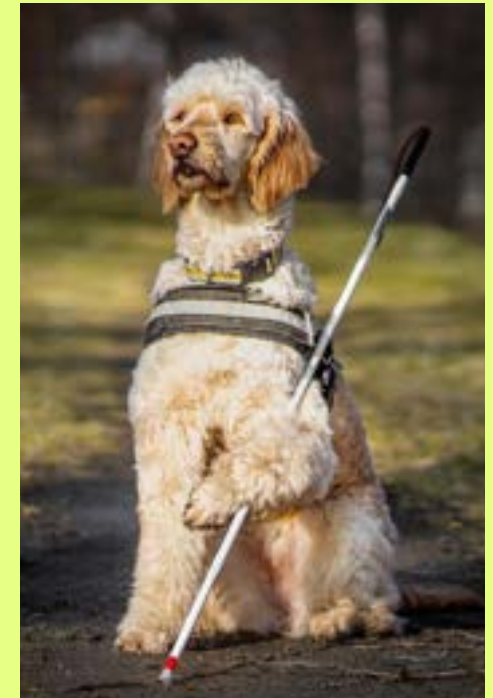

Pes pro tebe, z. s.

Výroční zpráva 2023

**Výcvik
vodicích, asistenčních
a detekčních psů
v domácím prostředí
od roku 2005**

A photograph of a person walking a dog on a leash. The person is wearing a red shirt and dark pants. The dog is a light-colored, fluffy breed, possibly a Golden Retriever, and is wearing a blue harness. The background is a paved area.

prakticky nevidomá
cvičitelka vodicích psů

Lidé v Pes pro tebe

Gabriela Gaislová

koordinátorka
dobrovolníků

nprap. Jan Václavek

odborný konzultant
výcviku detekčních psů
pro diabetiky

Ivan Krejčírek

ředitel

Lidé v Pes pro tebe

Dobrovolníci, kteří se v roce 2023 zapojili do předvýchovy štěňat

Pavla Slípková, Marie Zemanová,
Daniela Mičková, Klára Szeifová,
Klára Hrubá, Kateřina Prášková,
Eliška Müllerová, Marcela Pavlisová,
Jesika Kovačková, Michal Papáček,
Barbora Motyková, Dominika Merhoutová,
Barbora Prchalová, David Volek,
Renata Horáková, Eliška Horáková,
Nikol Brzežková, Lukáš Topitsch