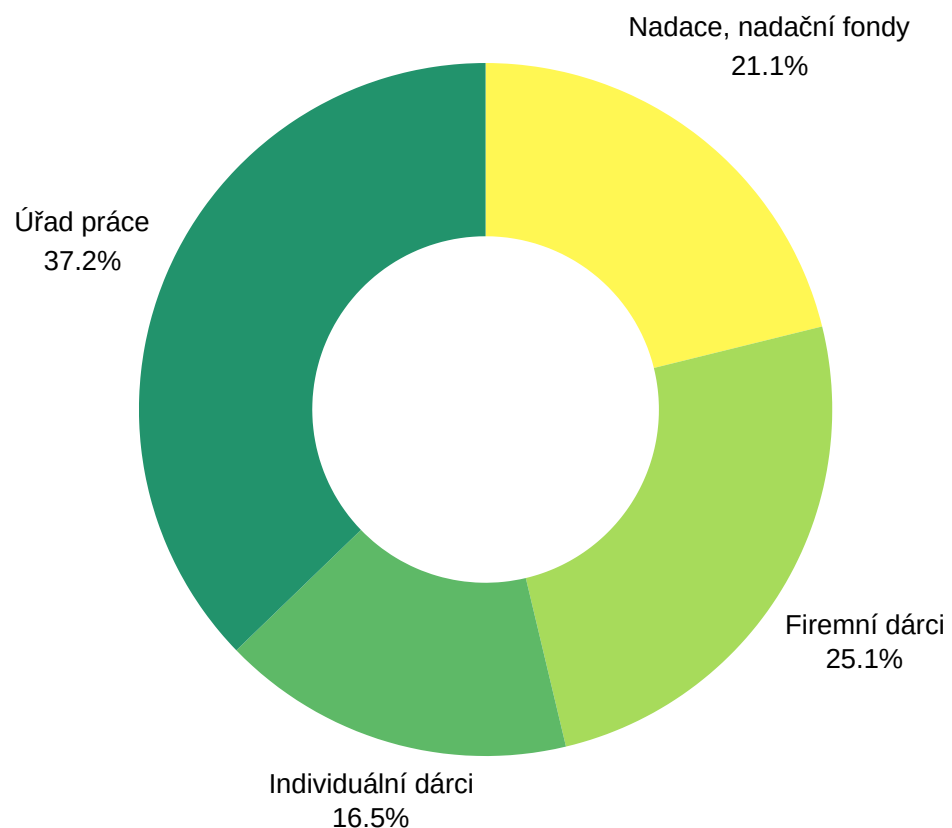

Asistenční pes Bee pro Dominika z Bludova

Předán v listopadu 2023

Podpořili nás v roce 2023

Výcvik psů a rekondiční pobyt

ADH Group , Autodoprava Látal, Macte s.r.o., Mivardi s.r.o., Parapety Sadil, Tommy's restaurant, Darek s.r.o., Labotech s.r.o., MŠ Bludov adventní trhy, GeneTiCA, Swiss Life, Sládek Group s.r.o., BENO Říčany, Pragoperun spol. s.r.o., Tichý Kovoobrábění, ANECT a.s., individuální dárci

Hlavní partner pro výživu psů

Výcvik vodících psů

Finance a hospodaření

Zdroje financování

Výnosy celkem

2 874 000 Kč

Náklady celkem

2 874 000 Kč