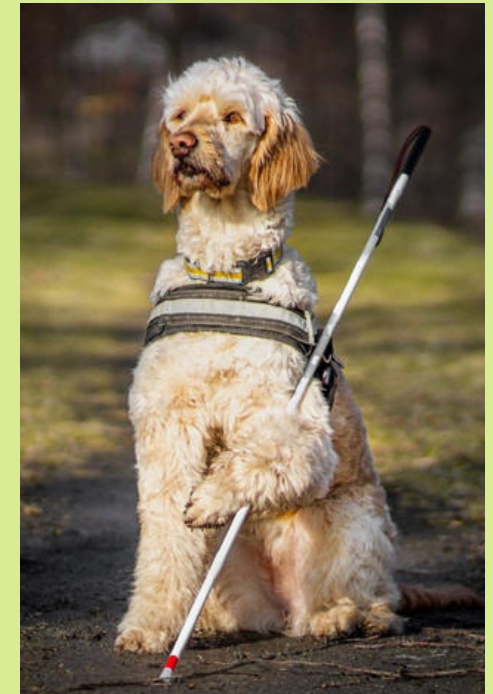

Lidé v Pes pro tebe

Michaela Babíková

cvičitelka detekčních psů pro diabetiky

Prap. Jan Václavek

odborný konzultant výcviku detekčních psů
pro diabetiky

Ivan Krejčírek

ředitel