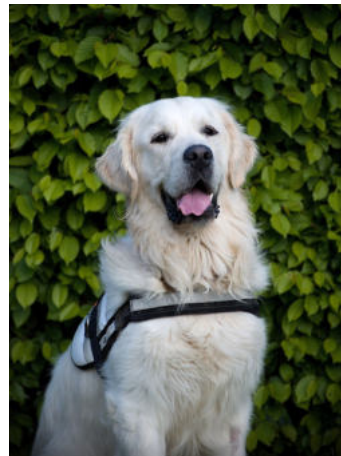

Psi předání v roce 2020

Charlie (Great Friend Bohemian Starlight) je pejsek plemene zlatý retrívr

O předvýchovu Charlieho se postaraly Štěpánka Josková a Martina Šípková

Štěpánkovi byl diagnostikován dětský autismus a středně těžká mentální retardace

Charlie Štěpánkovi pomáhá se zvládním každodenních úkolů a stresových situací. Charlie mimo jiného umí také zabránit Štěpánkovi ve vstupu do vozovky nebo dohledat zapomenuté předměty.