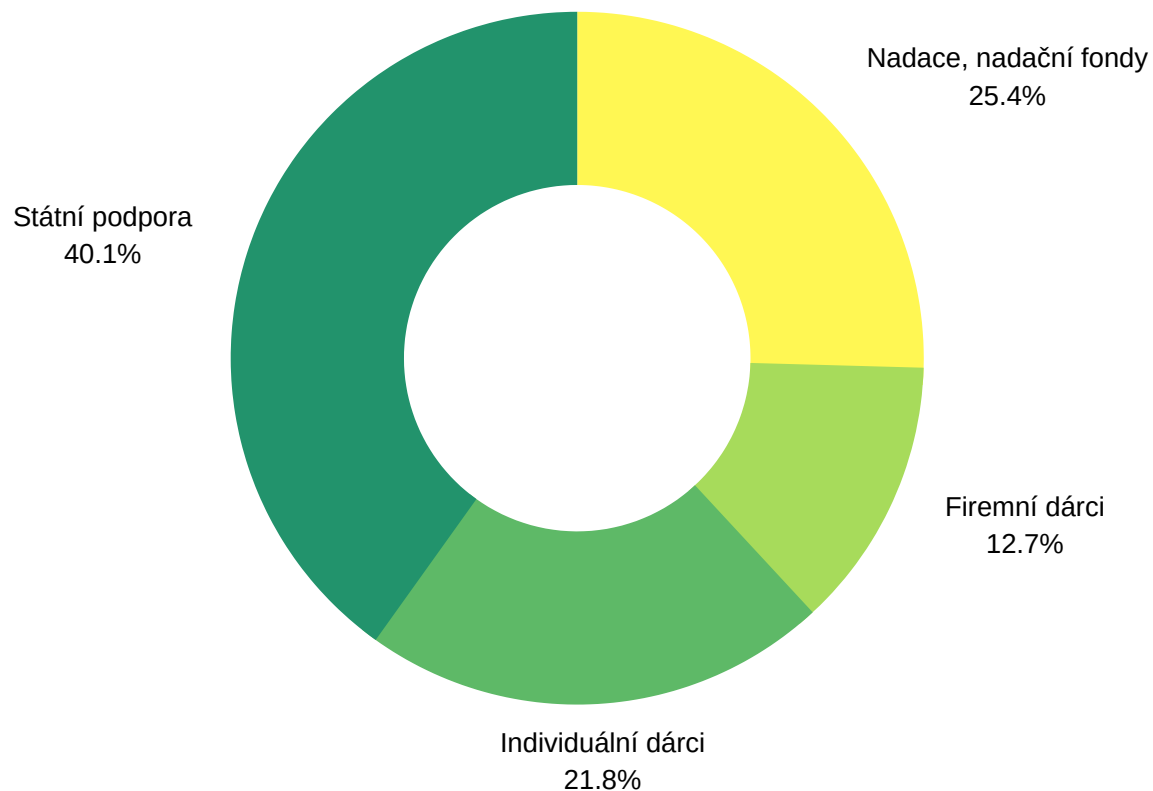

Joy provází Claru při každodenních aktivitách, chodí s ní také do školy a zajišťuje jí stabilní bod pro zvládnání stresových situací.

Asistenční fena Joy pro Claru žijící v Praze

Předána v prosinci 2020

Podpořili nás v roce 2020

Výcvik psů

Hlavní partner pro výživu psů

Výcvik asistenčních psů

Výcvik vodících psů

Finance a hospodaření

Zdroje financování

Výnosy celkem