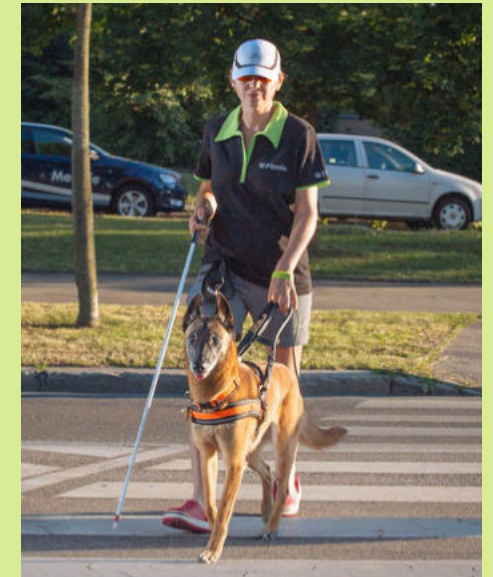

spoluzakladatelka spolku

cvičitelka vodicích a asistenčních psů

Michaela Cyprová

koordinátorka dobrovolníků

cvičitelka asistenčních psů

fundraiser

**Jitka Krejčárková
(Lebedová)**

zakladatelka spolku

předsedkyně

prakticky nevidomá
cvičitelka vodicích psů

Lidé v Pes pro tebe

Michaela Babíková

cvičitelka detekčních psů pro diabetiky

Prap. Jan Václavek

odborný konzultant výcviku detekčních psů
pro diabetiky