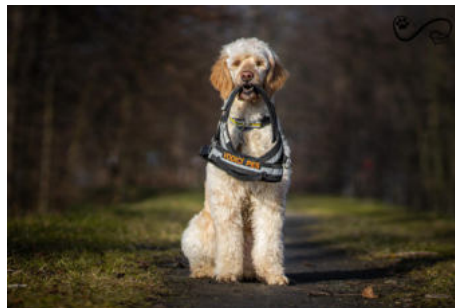

Psi předání v roce 2020

Dixí je kříženka zlatého retrívra a královského pudla

O její předvýchovu se postarala Martina Š.

Anička je naší dlouholetou kamarádkou, jezdí s námi na soustředění a v roce 2020 nastaly konečně ty správné okolnosti, aby ve svém životě přivítala psiho pomocníka

Dixí pomáhá své paničce při orientaci v prostoru, usnadňuje jí pohyb ve městě a doprovází ji v jejím velice pracovně i společensky aktivním životě.