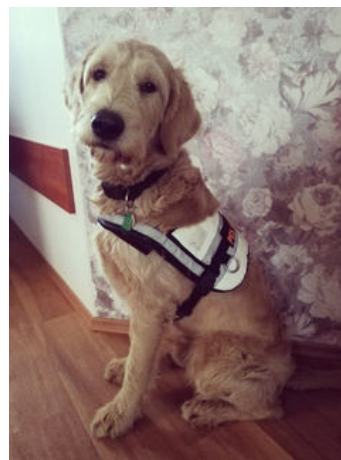

Psi předání v roce 2020

Lenny je také kříženec zlatého retrívra a královského pudla

O předvýchovu Lennyho se postarala Daniela Mičková

Šimonkovi byl diagnostikován syndrom Dravetové

Lenny Šimonkovi i jeho rodině pomáhá při každodenních činnostech, podává předměty, otevírá dveře, zhasíná světlo a při polohování pomáhá také s uvolňováním a prohříváním svalů