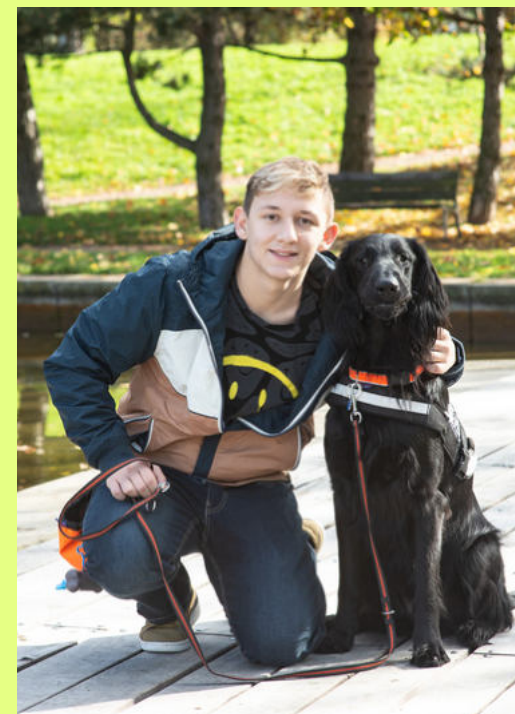

Detekční pes Bailey pro Michaela z Ráječka