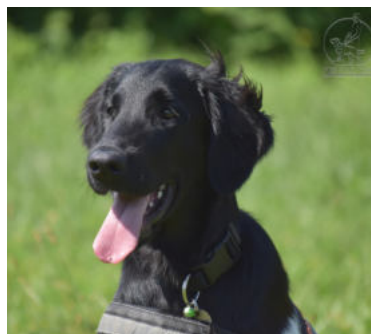

Psi předání v roce 2022

Hawkey (Fluffy Niffler Badaine) je pes plemene flat coated retrívr

O jeho předvýchovu se postarala Soňa Z.

Verunka prodělala nádorové onemocnění mozku a po úspěšné operaci jí zůstaly pohybové obtíže

Hawkey pomáhá své paničce fyzickou oporou při ztrátě rovnováhy a při překonávání nerovností, v rámci canisterapie Hawkey také pomáhá Verunce s procvičováním jemné motoriky a prohříváním svalů