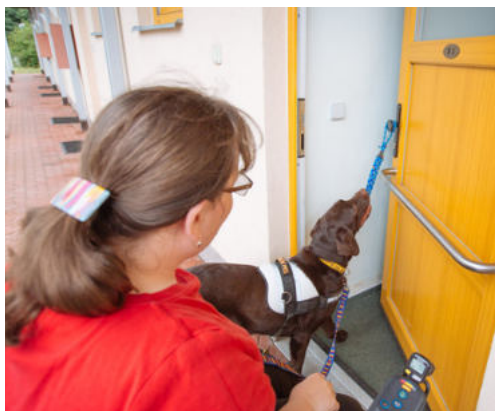

Naše aktivity

Speciální výcvik

- je bezkotcový a probíhá v domácnosti cvičitele
- trvá 5 - 8 měsíců
- je navržen dle individuálních potřeb a přání budoucího majitele psa
- je zakončen závěrečnou zkouškou

Výcvik

vodicích psů pro osoby
s postižením zraku

asistenčních psů pro osoby
s tělesným, mentálním nebo
kombinovaným postižením

asistenčních psů pro děti
s poruchou autistického
spektra

asistenčních-detekčních psů
pro diabetiky