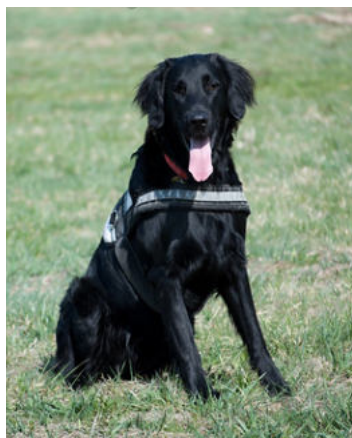

Psi předání v roce 2022

Hawkey (Fluffy Niffler Badaine) je pes plemene flat coated retrívr

O jeho předvýchovu se postarala Soňa Z.

Verunka prodělala nádorové onemocnění mozku a po úspěšné operaci jí zůstaly pohybové obtíže

Hawkey pomáhá své paničce fyzickou oporou při ztrátě rovnováhy a při překonávání nerovností, v rámci canisterapie Hawkey také pomáhá Verunce s procvičováním jemné motoriky a prohříváním svalů