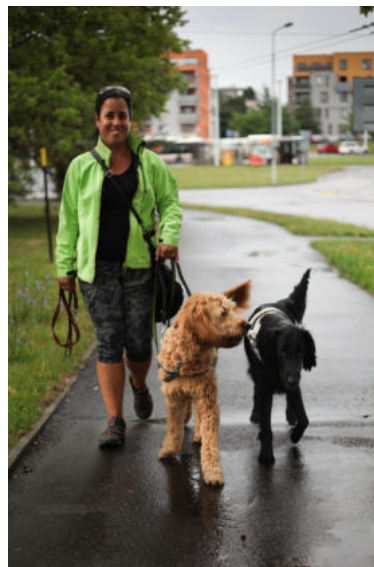

Lidé v Pes pro tebe

Michaela Drozdová

spoluzakladatelka spolku

cvičitelka vodicích,
asistenčních a detekčních psů