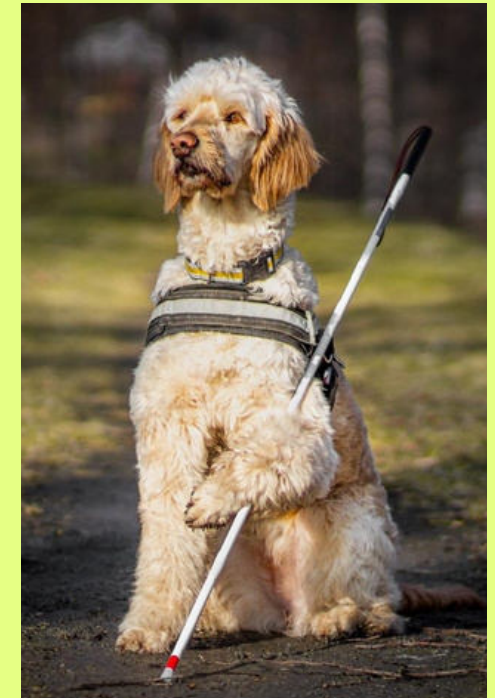

prakticky nevidomá
cvičitelka vodicích psů

Lidé v Pes pro tebe

Gabriela Gaislová

koordinátorka
dobrovolníků

nprap. Jan Václavek

odborný konzultant
výcviku detekčních psů
pro diabetiky

Ivan Krejčírek

ředitel

Lidé v Pes pro tebe

Dobrovolníci, kteří se v roce 2022 zapojili do předvýchovy štěňat

Pavla Slípková, Marie Schneiderová,
Martina Šípková, Michaela Trojanová,
Tereza Králíčková, Gabriela Gaislová,
Soňa Zapalová, Monika Boumová,
Nelly Múčková, Alex Ďurta,
Gabriela a Adéla Mlatečkovy,
Magdaléna Čechová, Marie Rábová
Daniela Mičková, Tereza Skořepová,
Nikol Brzežková, Lukáš Topitsch