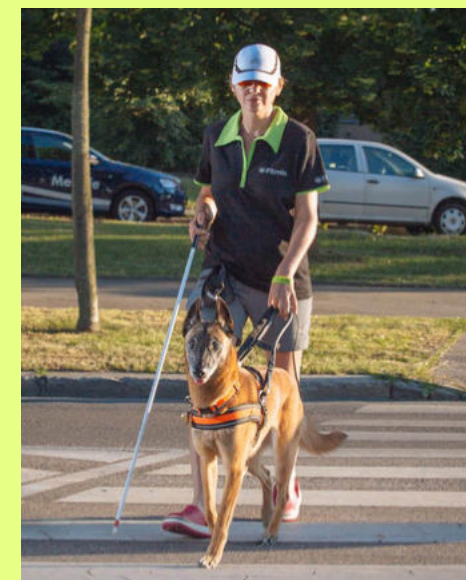

spoluzakladatelka spolku

cvičitelka vodicích,
asistenčních a detekčních psů

Michaela Chytilová

cvičitelka asistenčních psů

fundraiser

**Jitka Krejčárková
(Lebedová)**

zakladatelka spolku

předsedkyně

prakticky nevidomá
cvičitelka vodicích psů

Lidé v Pes pro tebe

Gabriela Gaislová

koordinátorka
dobrovolníků

nprap. Jan Václavek

odborný konzultant
výcviku detekčních psů
pro diabetiky

Ivan Krejčírek

ředitel