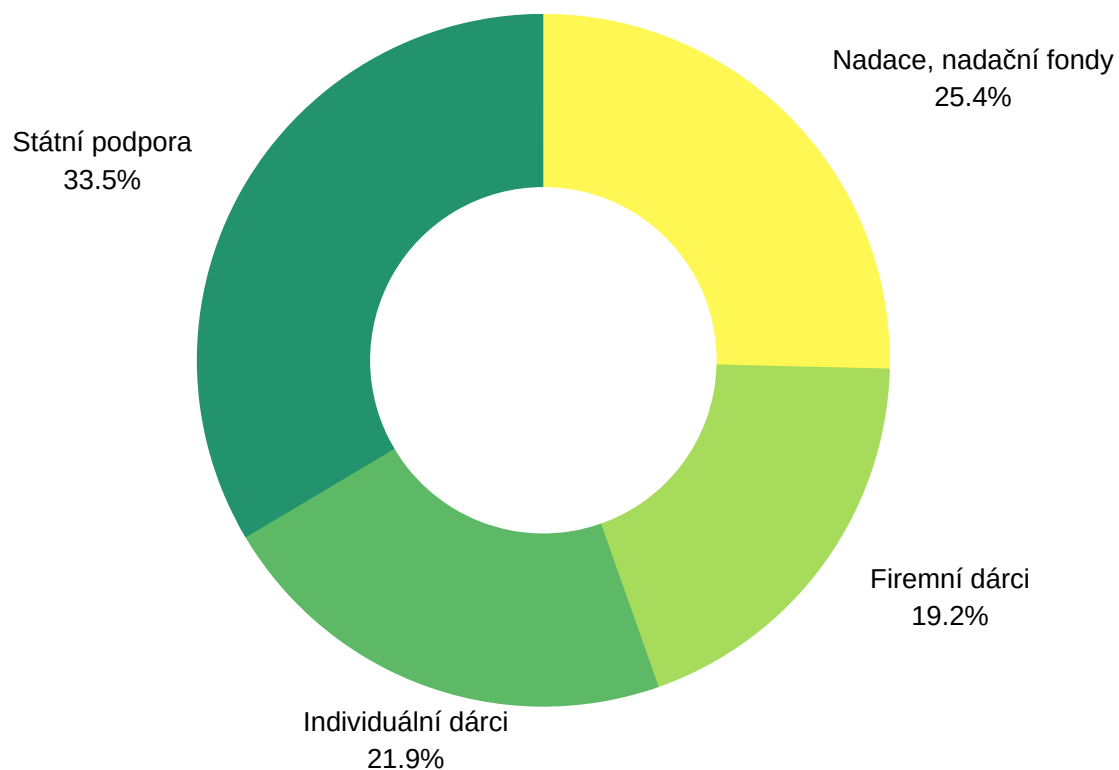

O předvýchovu Baileyho se postarali Alex Ď. a Nelly M.

Michaelovi byl diagnostikován *Diabetes Mellitus I. typu*

Bailey pomáhá Michaelovi hlídat hladinu krevního cukru a upozorňuje ho na výkyvy glykemie

Detekční pes Bailey pro Michaela z Ráječka

Předán v srpnu 2022

Podpořili nás v roce 2022

Výcvik psů s rekondiční pobyt

Hlavní partner pro výživu psů

Výcvik vodících psů

Finance a hospodaření

Zdroje financování