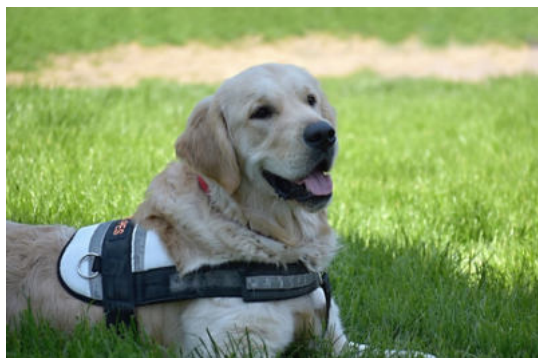

Psi předání v roce 2022

- Jess (Chipsy Bohemian Starlight) je pes plemene zlatý retrívr
- O Jessovu předvýchovu se postaraly Pavla S. a Alexandra A.
- Petřík trpí vzácným genetickým onemocněním - syndromem Noonanové
- Jess je pro svého malého páníčka hlavně kamarádem a parťákem na hraní a společné cvičení. Doprovází Petříka na pravidelné kontroly v nemocnici i terapie.