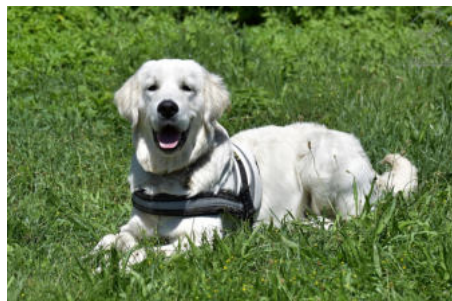

## Psi předání v roce 2021

Izzy (Hurricane from Bohemian Starlight) je pes plemene zlatý retrívr

O jeho předvýchovu se postaraly Tereza K. a Gabriela G.

Pavlík má poruchu autistického spektra

Izzy pomáhá svému malému páníčkovi se zvládním a překonáváním každodenních situací a aktivit, je mu věrným přítelem a průvodcem