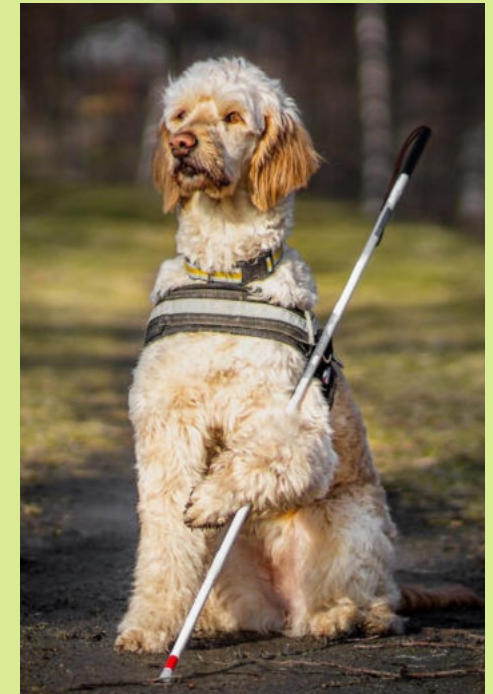

**Jitka Krejčárková  
(Lebedová)**

zakladatelka spolku

předsedkyně

prakticky nevidomá  
cvičitelka vodicích psů

## Lidé v Pes pro tebe

**Michaela Babíková**

cvičitelka detekčních psů pro diabetiky

**Prap. Jan Václavek**

odborný konzultant výcviku detekčních psů  
pro diabetiky

**Ivan Krejčírek**

ředitel