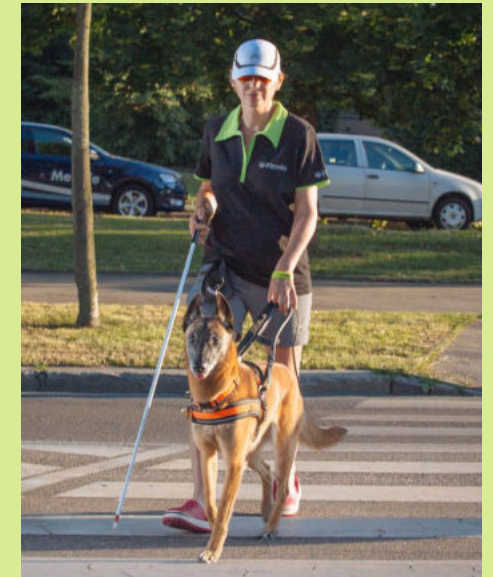

**Jitka Krejčárková  
(Lebedová)**

zakladatelka spolku

předsedkyně

prakticky nevidomá  
cvičitelka vodicích psů