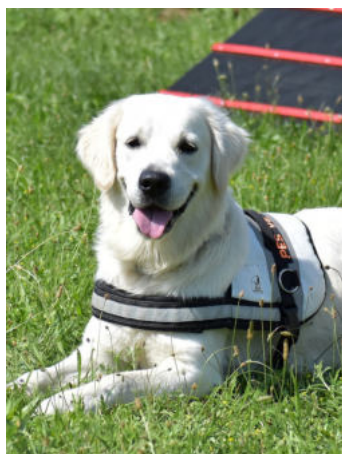

Psi předání v roce 2021

- 🐾 Arný (Arnie od Bílé Enie) je pes plemene zlatý retrívr
- 🐾 O Arnýho předvýchovu se postarala Michaela C.
- 🐾 Katka má těžké postižení zraku a přidruženou epilepsii
- 🐾 Arný své paničce usnadňuje orientaci a pohyb doma i ve městě, je také nedocenitelným parťákem pro společné výlety a věrným přítelem